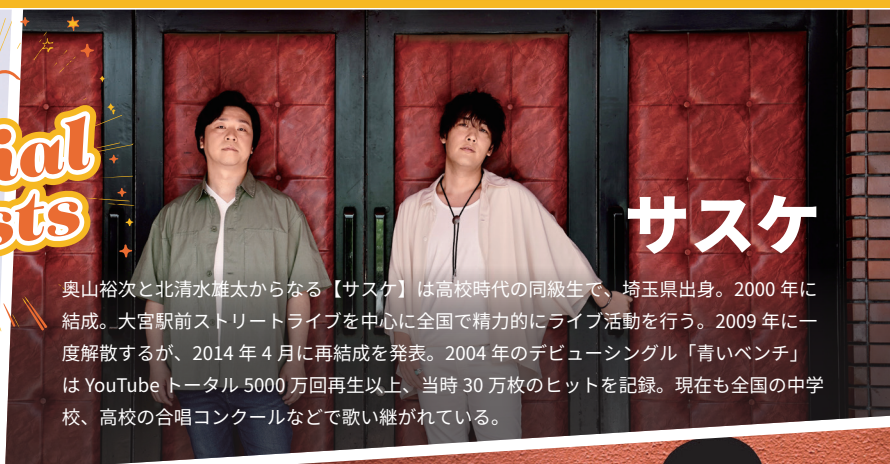

# なみフェス

音楽、ダンス、キッチンカー、キッズアトラクション…

大人も子どもも楽しめる魅力満点な企画が盛りだくさん！！

2024年 10月27日 10:00 - 18:00  
浪江町地域スポーツセンター

## サスケ

奥山裕次と北清水雄太からなる【サスケ】は高校時代の同級生で、埼玉県出身。2000年に結成。大宮駅前ストリートライブを中心に全国で精力的にライブ活動を行う。2009年に一度解散するが、2014年4月に再結成を発表。2004年のデビューシングル「青いベンチ」はYouTube トータル 5000 万回再生以上、当時 30 万枚のヒットを記録。現在も全国の中学校、高校の合唱コンクールなどで歌い継がれている。